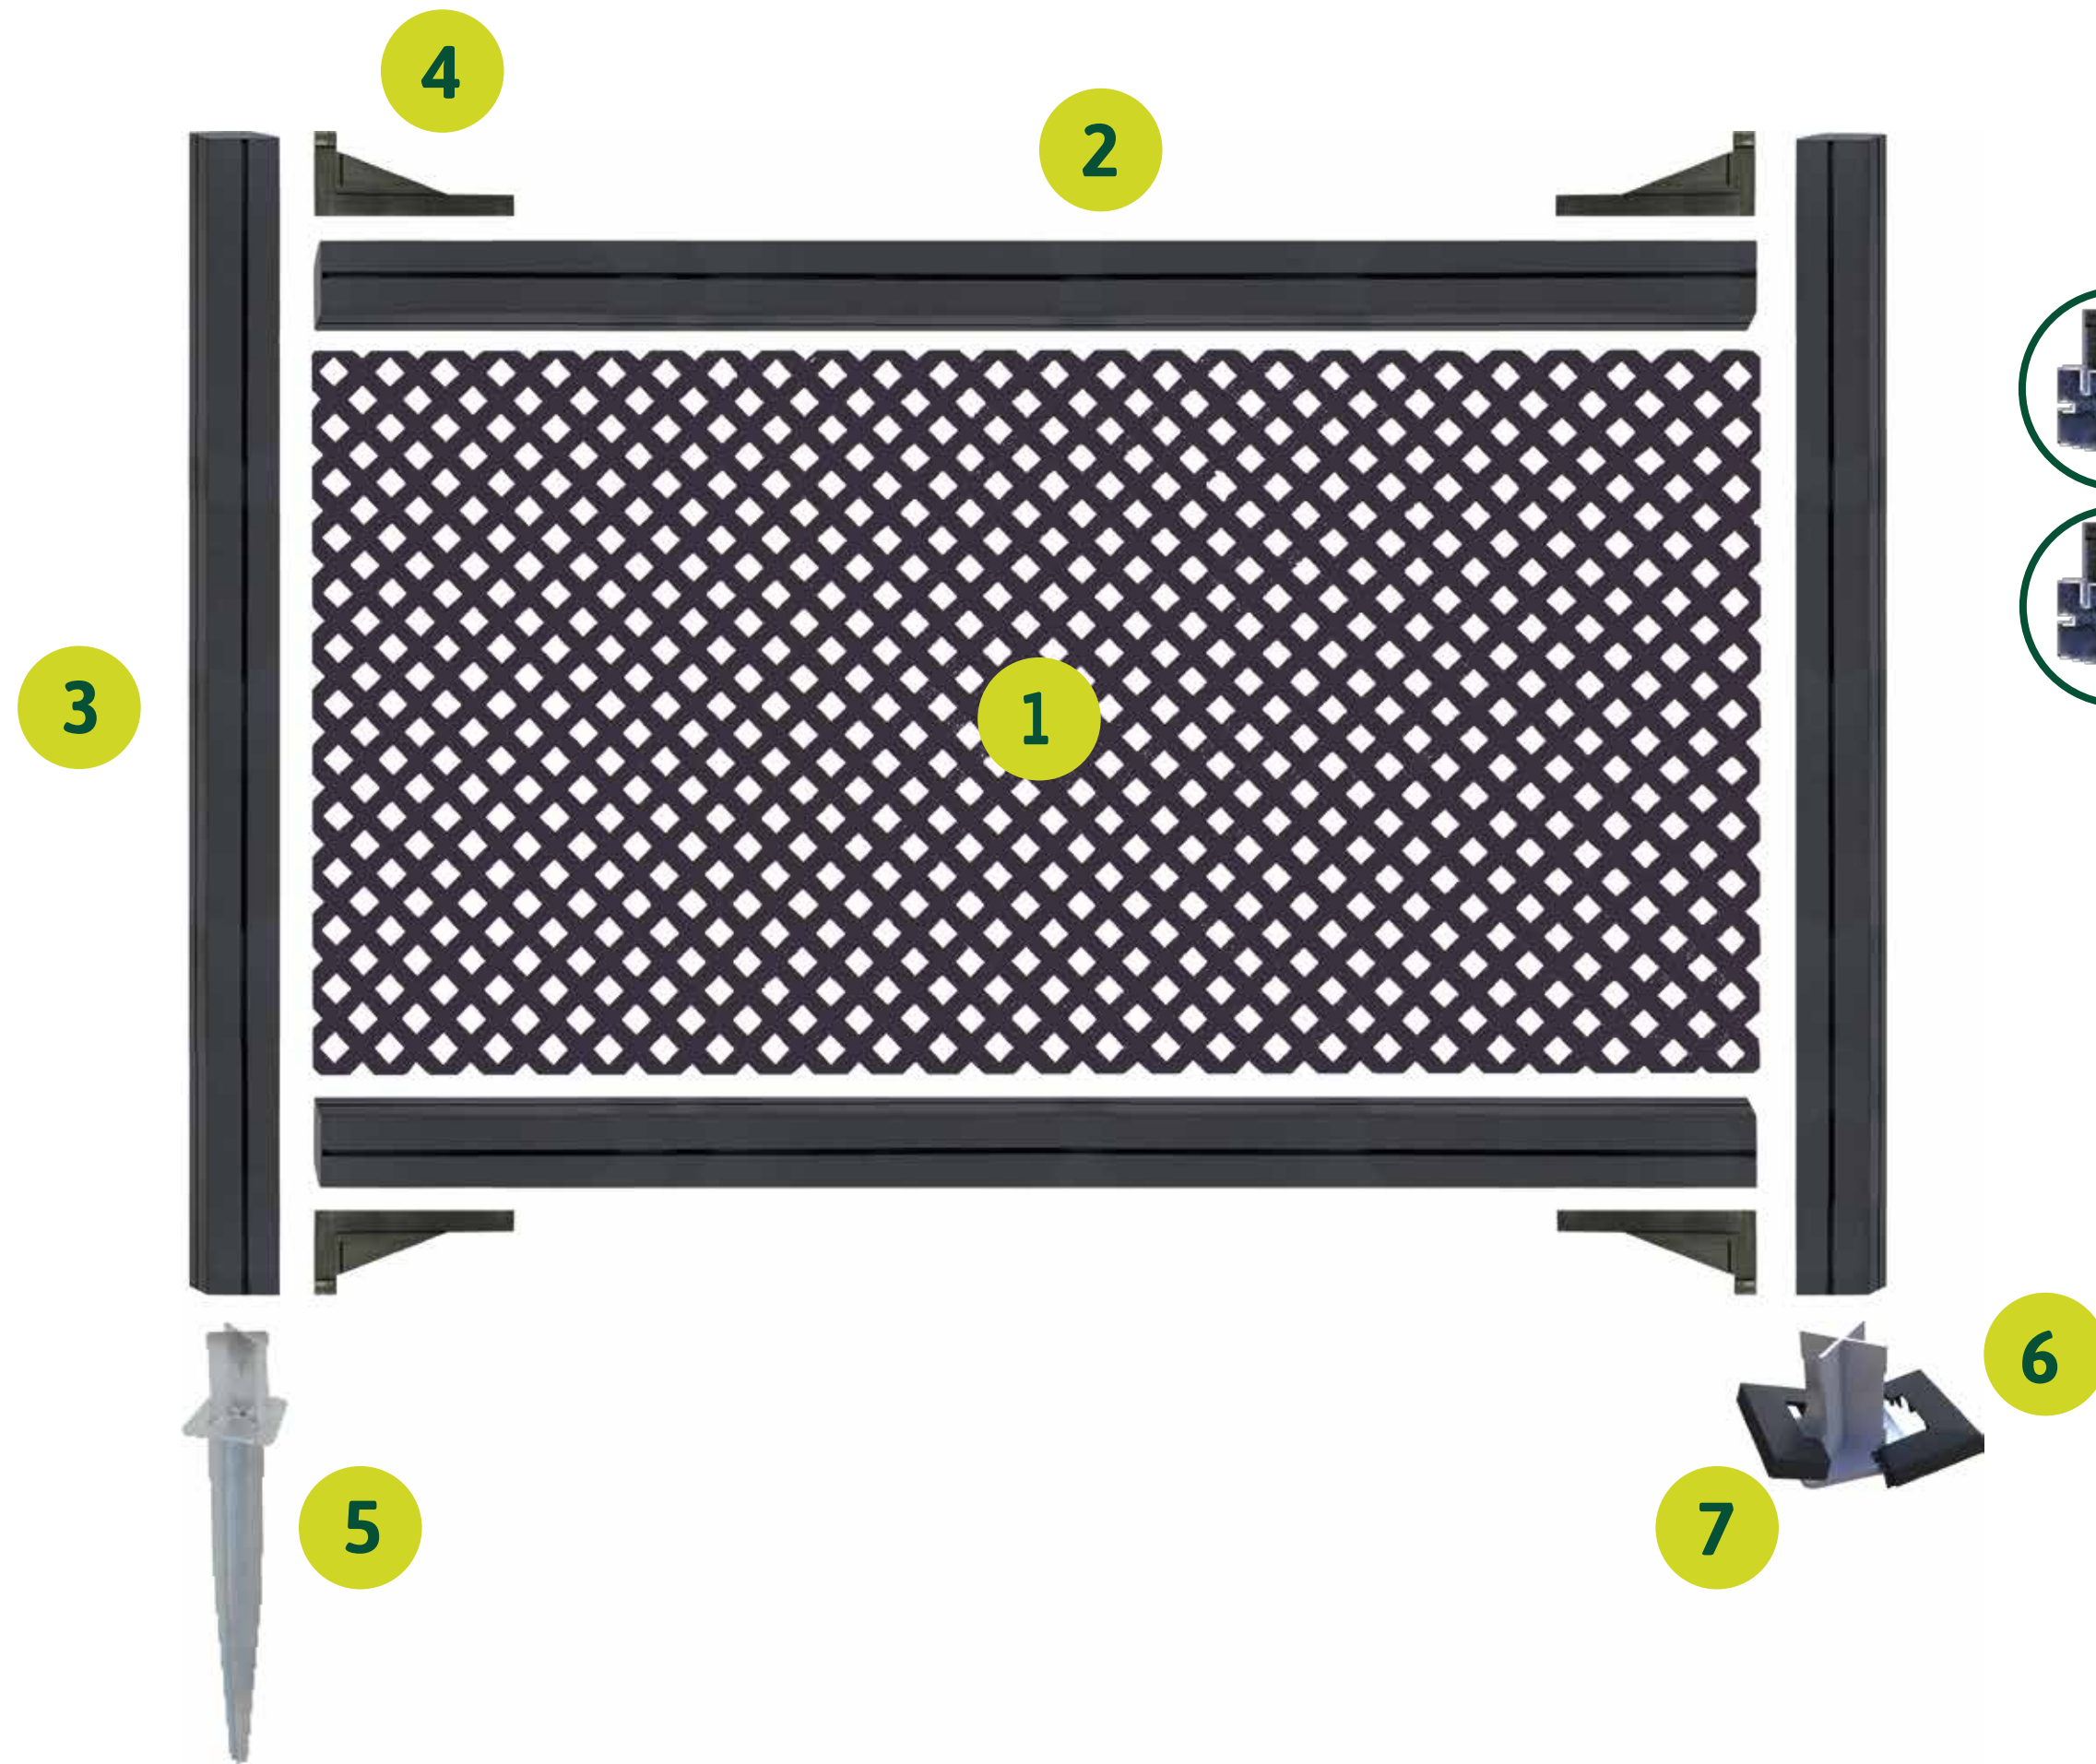

INSTALACIÓN HORIZONTAL PANEL PRIVAT

-  **1** PANEL PRIVAT
-  **2** ALUPOST 1,15 M
-  **3** ALUPOST 1,975 M
- 4** PERFIX
- 5** BASFIX FLOOR
- 6** BASFIX TERRA
- 7** TAP BASFIX

Escanea para
visualizar
el video de
instalación